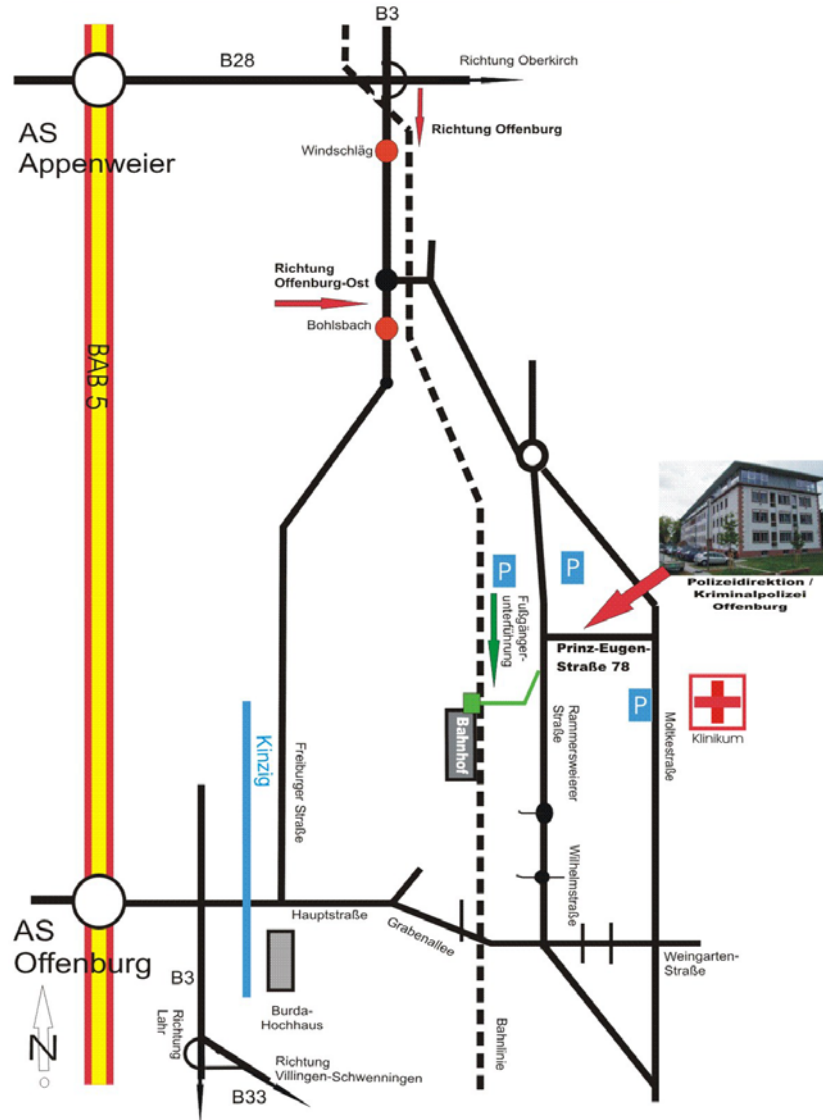

## Ihr Weg zur Polizeidirektion Offenburg und der Kriminalpolizei Offenburg

**Mit dem PKW aus Richtung Karlsruhe / BAB A5:** An der AS Appenweier abfahren und nach der Autobahnbrücke auf die B 28 Richtung Freudenstadt / Oberkirch auf die B 28 abbiegen. Die B 28 nach ca. 3 km bei Appenweier rechts verlassen und auf die B 3 in Richtung Offenburg nach links abbiegen. Der B 3 ca. 3 km folgen bis zur Abzweigung Offenburg Ost. Vor der dortigen Ampelanlage nach der Brücke rechts abbiegen. Am Ende der Brücke nach rechts abbiegen und der Umgehungsstraße bis zum Kreisverkehr folgen. Der Kreisverkehr an der ersten Abfahrt verlassen. Der Rammersweier-Straße folgen, nach ca. 200 m nach links in die Prinz-Eugen-Straße abbiegen. Die Polizeidirektion Offenburg befindet sich nach 30 m auf der linken Seite.

**Mit dem PKW aus Richtung Freiburg / BAB 5:** An der AS Offenburg abfahren und auf dem Autobahnzubringer Richtung Stadtmitte. Am Burdahochhaus vorbei, der Hauptstraße bis zur zweiten Ampelanlage folgen. Dort nach rechts in die Grabenallee abbiegen. Die Grabenallee bis zur Bahnbrücke folgen, an der dortigen Ampel nach links in die Wilhelmstraße abbiegen. Immer geradeaus entlang der Bahnlinie in Richtung Rammersweier. Nach ca. 2 km nach rechts in die Prinz-Eugen-Straße abbiegen. Die Polizeidirektion Offenburg befindet sich nach 30 m auf der linken Seite.

**Mit dem PKW aus Richtung Villingen-Schwenningen:** Die B 33 an der Abzweigung zur B 3 in Richtung Offenburg verlassen. Nach ca. 2 km die B 3 in Richtung Offenburg Stadtmitte nach rechts abbiegen. Am Burdahochhaus vorbei, der Hauptstraße bis zur zweiten Ampelanlage folgen. Dort nach rechts in die Grabenallee abbiegen. Der Grabenallee bis zur Bahnbrücke folgen, an der dortigen Ampel nach links in die Wilhelmstraße abbiegen. Immer geradeaus entlang der Bahnlinie in Richtung Rammersweier. Nach ca. 2 km nach rechts in die Prinz-Eugen Straße abbiegen. Die Polizeidirektion Offenburg befindet sich nach 30 m auf der linken Seite.